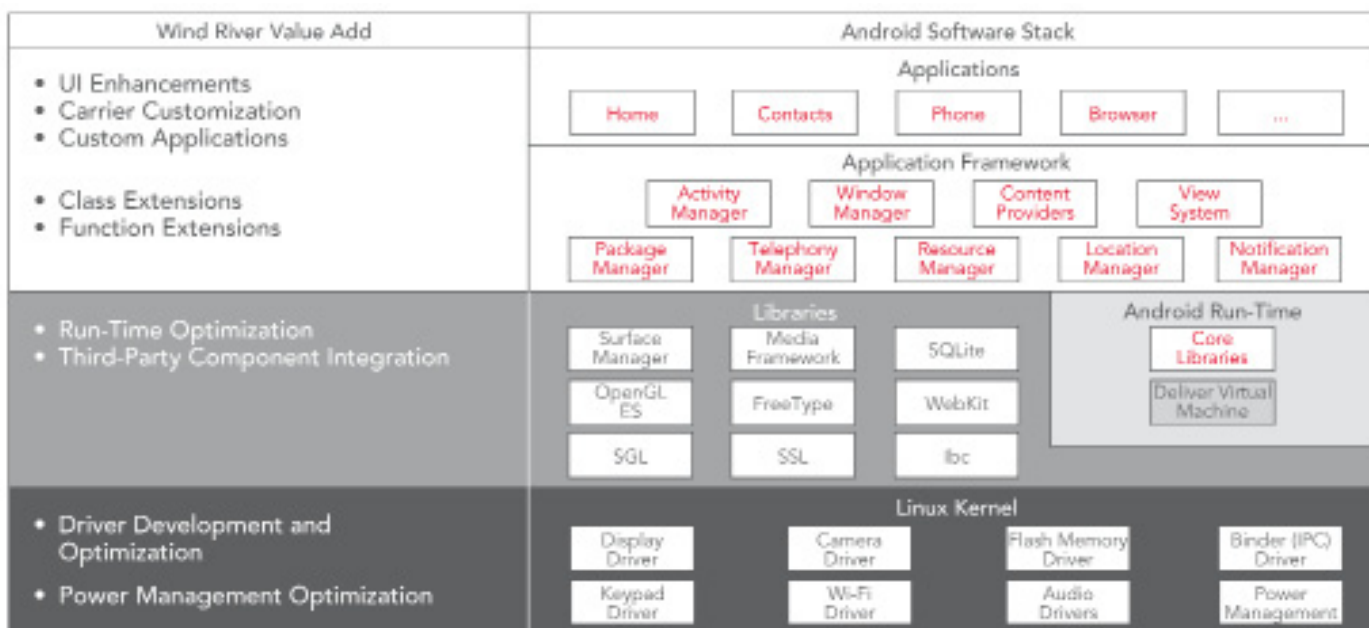

Figur 1: Wind River förbättrar Android-upplevelsen